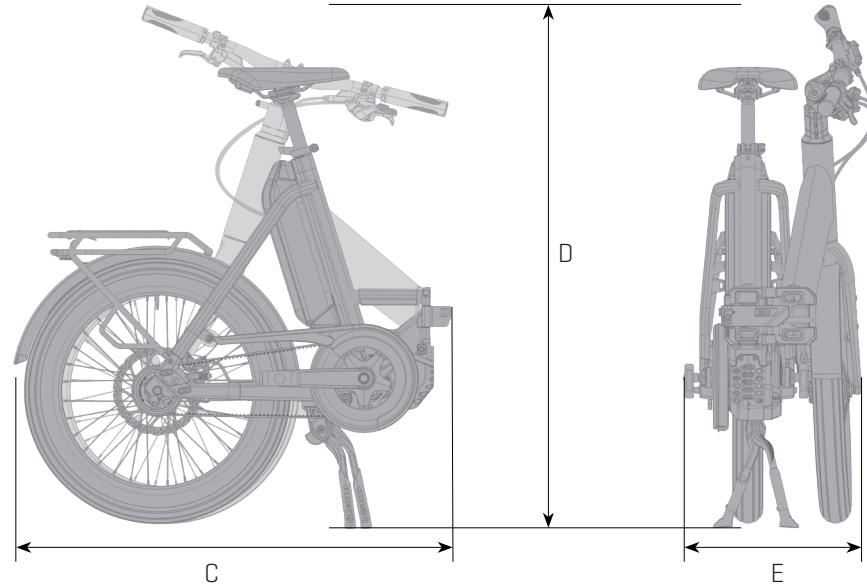

ROB FOLD SL

EFOLD R36-SERIES

// ABMESSUNGEN [Dimensions]

A	Länge / Length total	~ 1647mm
B	Durchstiegs-Höhe / Step through	~ 420mm
C	Länge gefaltet / Length folded	~ 884mm
D	Höhe gefaltet / Height folded	~ 1070mm
E	Breite gefaltet / Width folded	~ 420mm

ROB FOLD

EFOLD R38-SERIES

// ABMESSUNGEN [Dimensions]

A	Länge / Length total	~ 1635mm	
B	Durchstiegs-Höhe / Step through	~ 450mm	
C	Länge gefaltet / Length folded	~ 875mm	
D	Höhe gefaltet / Height folded	~ 1070mm	Vorbau Winkel 30° / Stem at 30°
E	Breite gefaltet / Width folded	~ 430mm	

ROB FOLD SUV

EFOLD R38-SERIES

// ABMESSUNGEN [Dimensions]

A	Länge / Length total	~ 1640mm
B	Durchstiegs-Höhe / Step through	~ 490mm
C	Länge gefaltet / Length folded	~ 884mm
D	Höhe gefaltet / Height folded Ohne Luft in der Gabel für Transport / w/o Air in the fork	~ 1130mm ~ 1080mm Vorbau Winkel 30° / Stem at 30°
E	Breite gefaltet / Width folded	~ 440mm