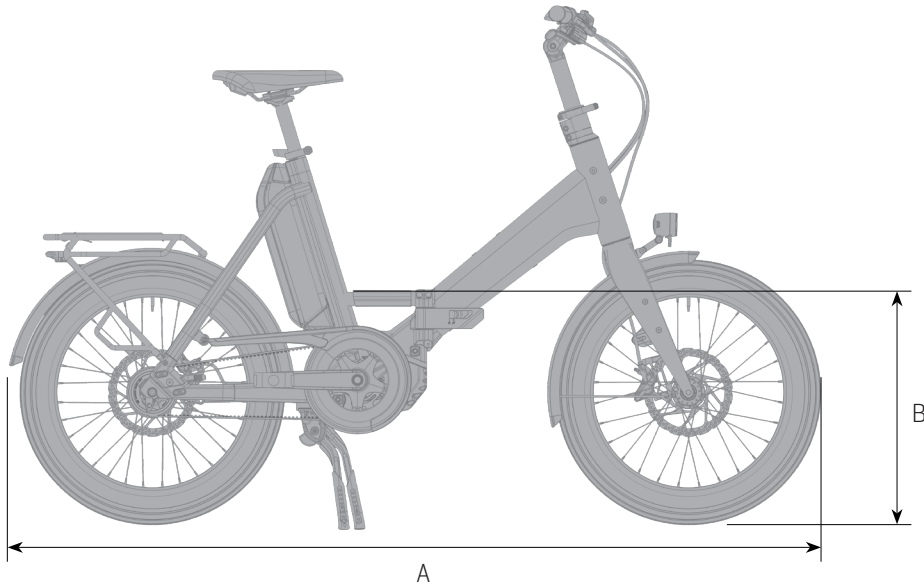

ROB FOLD SL

EFOLD R36-SERIES

// ABMESSUNGEN [Dimensions]

A	Länge / Length total	~ 1647mm
B	Durchstiegs-Höhe / Step through	~ 420mm
C	Länge gefaltet / Length folded	~ 884mm
D	Höhe gefaltet / Height folded	~ 1070mm
E	Breite gefaltet / Width folded	~ 420mm

ROB FOLD

EFOLD R38-SERIES

// ABMESSUNGEN [Dimensions]

A	Länge / Length total	~ 1635mm	
B	Durchstiegs-Höhe / Step through	~ 450mm	
C	Länge gefaltet / Length folded	~ 875mm	
D	Höhe gefaltet / Height folded	~ 1070mm	Vorbau Winkel 30° / Stem at 30°
E	Breite gefaltet / Width folded	~ 430mm	

ROB FOLD SUV

EFOLD R38-SERIES

// ABMESSUNGEN [Dimensions]

A	Länge / Length total	~ 1640mm
B	Durchstiegs-Höhe / Step through	~ 490mm
C	Länge gefaltet / Length folded	~ 884mm
D	Höhe gefaltet / Height folded Ohne Luft in der Gabel für Transport / w/o Air in the fork	~ 1130mm ~ 1080mm Vorbau Winkel 30° / Stem at 30°
E	Breite gefaltet / Width folded	~ 440mm