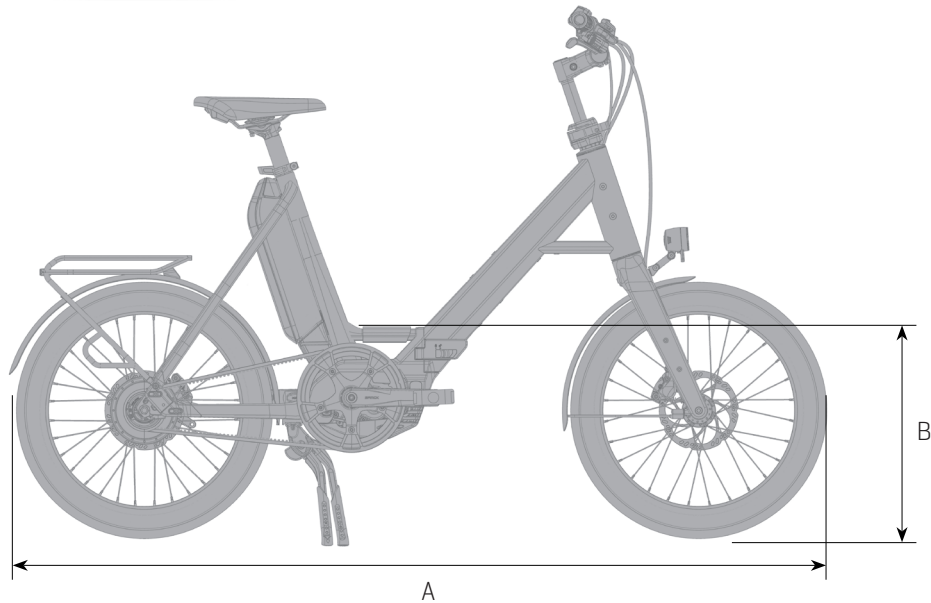

ROB FOLD SL

EFOLD R36-SERIES

// ABMESSUNGEN [Dimensions]

A	Länge / Length total	~ 1647mm
B	Durchstiegs-Höhe / Step through	~ 420mm
C	Länge gefaltet / Length folded	~ 884mm
D	Höhe gefaltet / Height folded	~ 1070mm
E	Breite gefaltet / Width folded	~ 420mm

ROB FOLD

EFOLD R38-SERIES

// ABMESSUNGEN [Dimensions]

A	Länge / Length total	~ 1635mm	
B	Durchstiegs-Höhe / Step through	~ 450mm	
C	Länge gefaltet / Length folded	~ 875mm	
D	Höhe gefaltet / Height folded	~ 1070mm	Vorbau Winkel 30° / Stem at 30°
E	Breite gefaltet / Width folded	~ 430mm	

ROB FOLD SUV

EFOLD R38-SERIES

// ABMESSUNGEN [Dimensions]

A	Länge / Length total	~ 1640mm
B	Durchstiegs-Höhe / Step through	~ 490mm
C	Länge gefaltet / Length folded	~ 884mm
D	Höhe gefaltet / Height folded Ohne Luft in der Gabel für Transport / w/o Air in the fork	~ 1130mm ~ 1080mm Vorbau Winkel 30° / Stem at 30°
E	Breite gefaltet / Width folded	~ 440mm