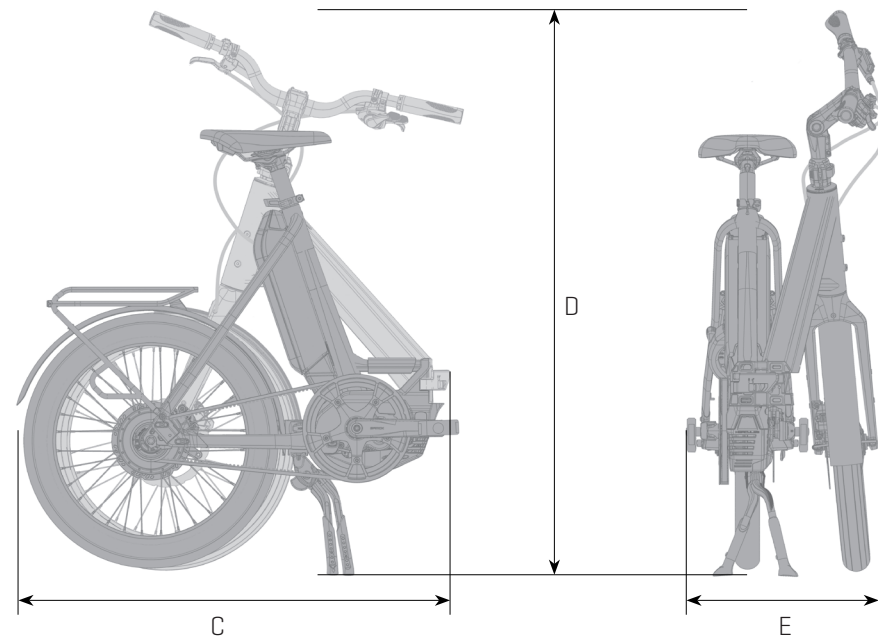

ROB FOLD SL

EFOLD R36-SERIES

// ABMESSUNGEN [Dimensions]

A	Länge / Length total	~ 1647mm
B	Durchstiegs-Höhe / Step through	~ 420mm
C	Länge gefaltet / Length folded	~ 884mm
D	Höhe gefaltet / Height folded	~ 1070mm
E	Breite gefaltet / Width folded	~ 420mm

ROB FOLD

EFOLD R38-SERIES

// ABMESSUNGEN [Dimensions]

A	Länge / Length total	~ 1635mm	
B	Durchstiegs-Höhe / Step through	~ 450mm	
C	Länge gefaltet / Length folded	~ 875mm	
D	Höhe gefaltet / Height folded	~ 1070mm	Vorbau Winkel 30° / Stem at 30°
E	Breite gefaltet / Width folded	~ 430mm	

ROB FOLD SUV

EFOLD R38-SERIES

// ABMESSUNGEN [Dimensions]

A	Länge / Length total	~ 1640mm
B	Durchstiegs-Höhe / Step through	~ 490mm
C	Länge gefaltet / Length folded	~ 884mm
D	Höhe gefaltet / Height folded Ohne Luft in der Gabel für Transport / w/o Air in the fork	~ 1130mm ~ 1080mm Vorbau Winkel 30° / Stem at 30°
E	Breite gefaltet / Width folded	~ 440mm